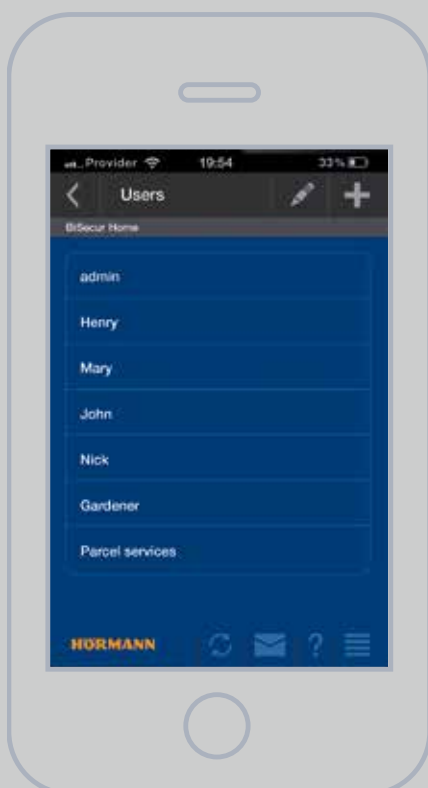

Комфортно из дома: для удобного управления внутри Вашей домашней сети соединение с Вашим смартфоном или планшетом устанавливается через WLAN.

В любой точке мира через Интернет:

находясь вне дома, Вы также сможете через Интернет-соединение Вашего смартфона или планшета соединиться с шлюзом BiSecur.

После регистрации Вашего шлюза, а также Вашего смартфона или планшетного компьютера в Интернете Ваш персональный доступ будет открыт.

Шлюз BiSecur

Центральный элемент управления для приводов и приемников ДУ, до 10 пользователей, возможность управления максимум 16 функциями для каждого пользователя

1

2

3

4

Хороший обзор, простота и личный подход

1 Удобное управление

Все функции, управляемые Вашими пультами ДУ, Вы можете также выполнять с помощью приложения BiSecur App. Интуитивно понятная навигация по меню полностью облегчает Вам управление.

2 Простой обзор

Благодаря приложению BiSecur App Вы в любое время можете узнать о статусе Ваших гаражных и въездных ворот, а также Вашей входной двери*. Понятные символы покажут Вам, открыты или закрыты Ваши ворота, и заперта ли Ваша входная дверь*.