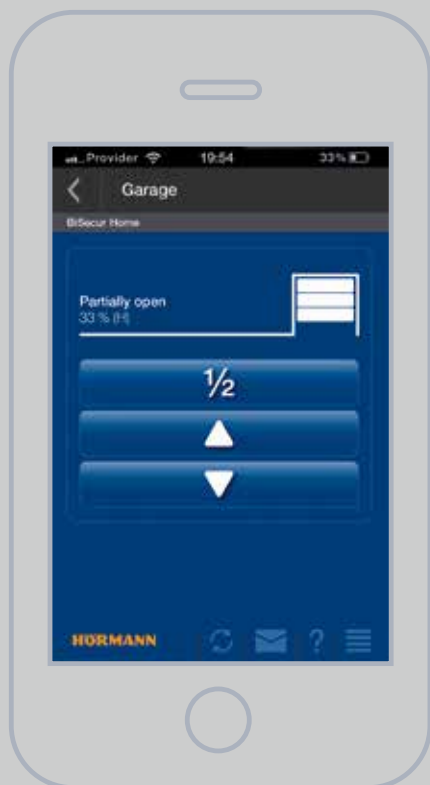

Комфортно из дома: для удобного управления внутри Вашей домашней сети соединение с Вашим смартфоном или планшетом устанавливается через WLAN.

В любой точке мира через Интернет:

находясь вне дома, Вы также сможете через Интернет-соединение Вашего смартфона или планшета соединиться с шлюзом BiSecur.

После регистрации Вашего шлюза, а также Вашего смартфона или планшетного компьютера в Интернете Ваш персональный доступ будет открыт.

Шлюз BiSecur

Центральный элемент управления для приводов и приемников ДУ, до 10 пользователей, возможность управления максимум 16 функциями для каждого пользователя