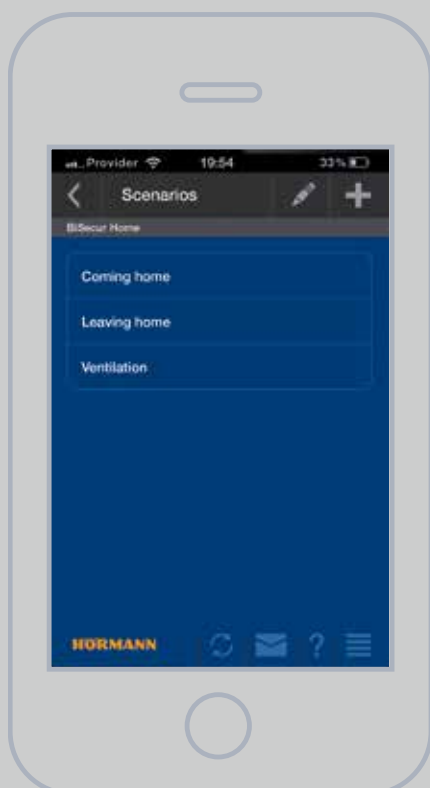

Комфортно из дома: для удобного управления внутри Вашей домашней сети соединение с Вашим смартфоном или планшетом устанавливается через WLAN.

В любой точке мира через Интернет:

находясь вне дома, Вы также сможете через Интернет-соединение Вашего смартфона или планшета соединиться с шлюзом BiSecur.

После регистрации Вашего шлюза, а также Вашего смартфона или планшетного компьютера в Интернете Ваш персональный доступ будет открыт.

Шлюз BiSecur

Центральный элемент управления для приводов и приемников ДУ, до 10 пользователей, возможность управления максимум 16 функциями для каждого пользователя

1

2

3

4

Хороший обзор, простота и личный подход

1 Удобное управление

Все функции, управляемые Вашими пультами ДУ, Вы можете также выполнять с помощью приложения BiSecur App. Интуитивно понятная навигация по меню полностью облегчает Вам управление.

2 Простой обзор

Благодаря приложению BiSecur App Вы в любое время можете узнать о статусе Ваших гаражных и въездных ворот, а также Вашей входной двери*. Понятные символы покажут Вам, открыты или закрыты Ваши ворота, и заперта ли Ваша входная дверь*.